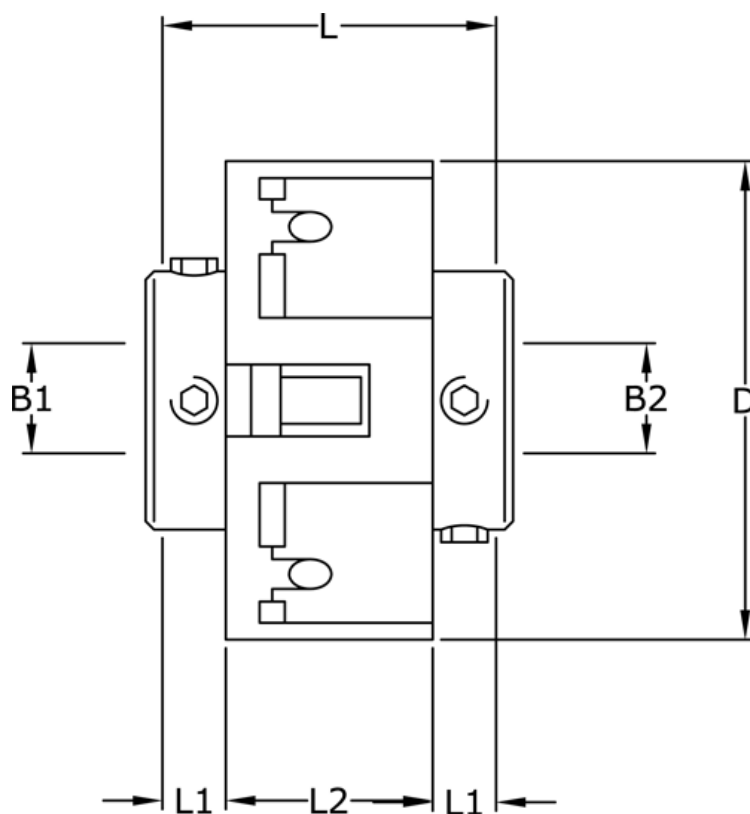

Varenummer: 3322201412232  
Beskrivelse: Uni-Lat kobling str. 201.41.22.32  
med pinolskrue, boring 6/10 mm

## Mål

B1	= 6
B2	= 10
D	= 41
L	= 28.4
L1	= 8.6
L2	= 11.2
Skrue	= M4